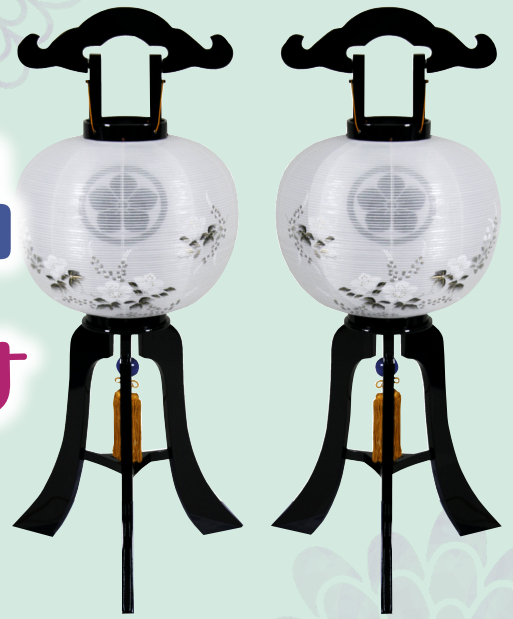

2021

盆提灯・新盆商品

展示・ご注文承ります

- ●令和3年6月12日(土)~7月15日(木)
- ●10:00~16:00